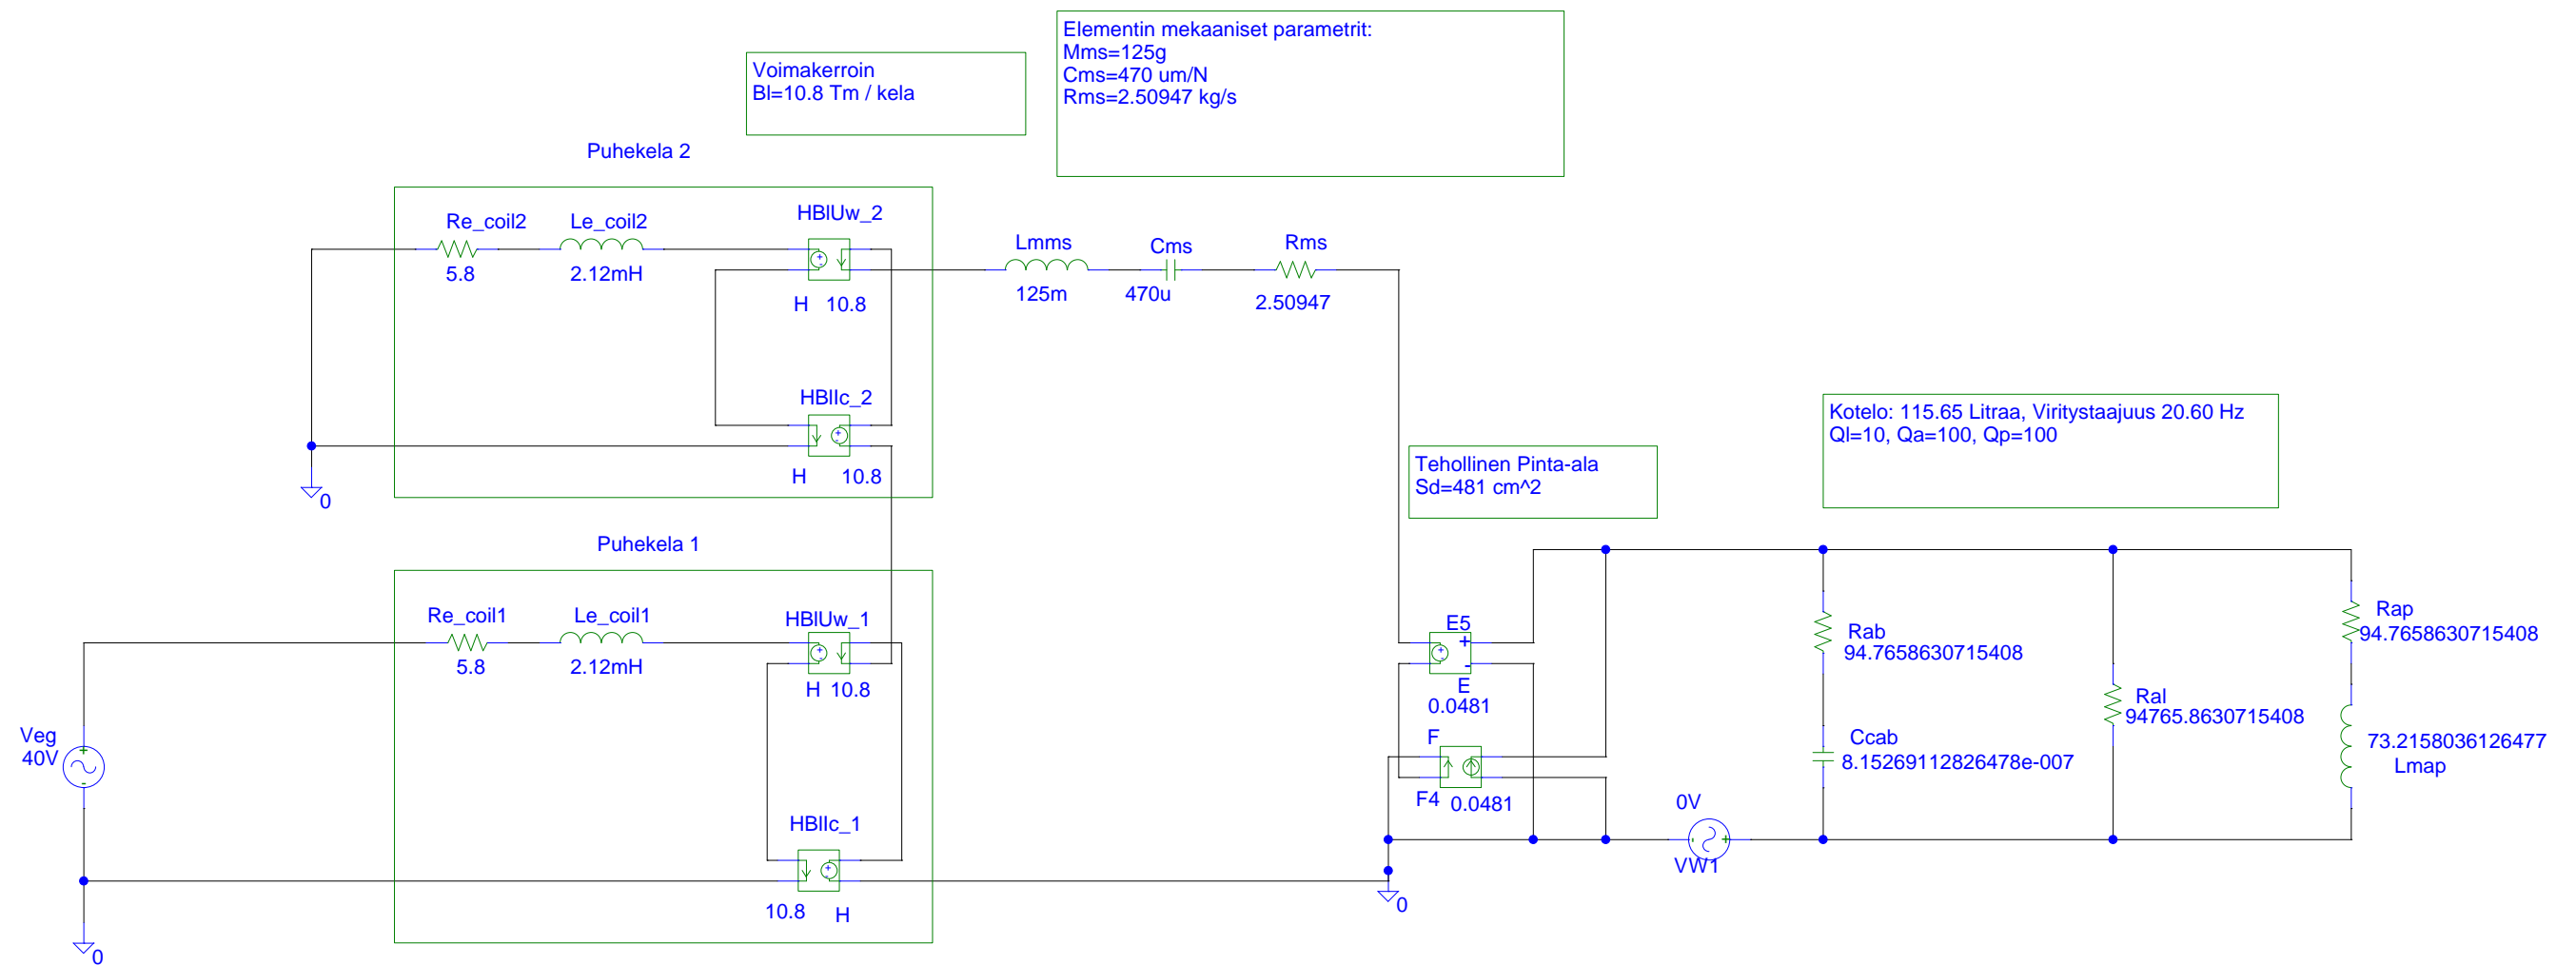

# Simulointimalli toinen puhekela avoinna

Elementti: Adire Audio Shiva

(A) DVC\_Experiment.dat

# Simulointimalli toinen puhekela oikosuljettuna

Elementti: Adire Audio Shiva

(A) Otsikko