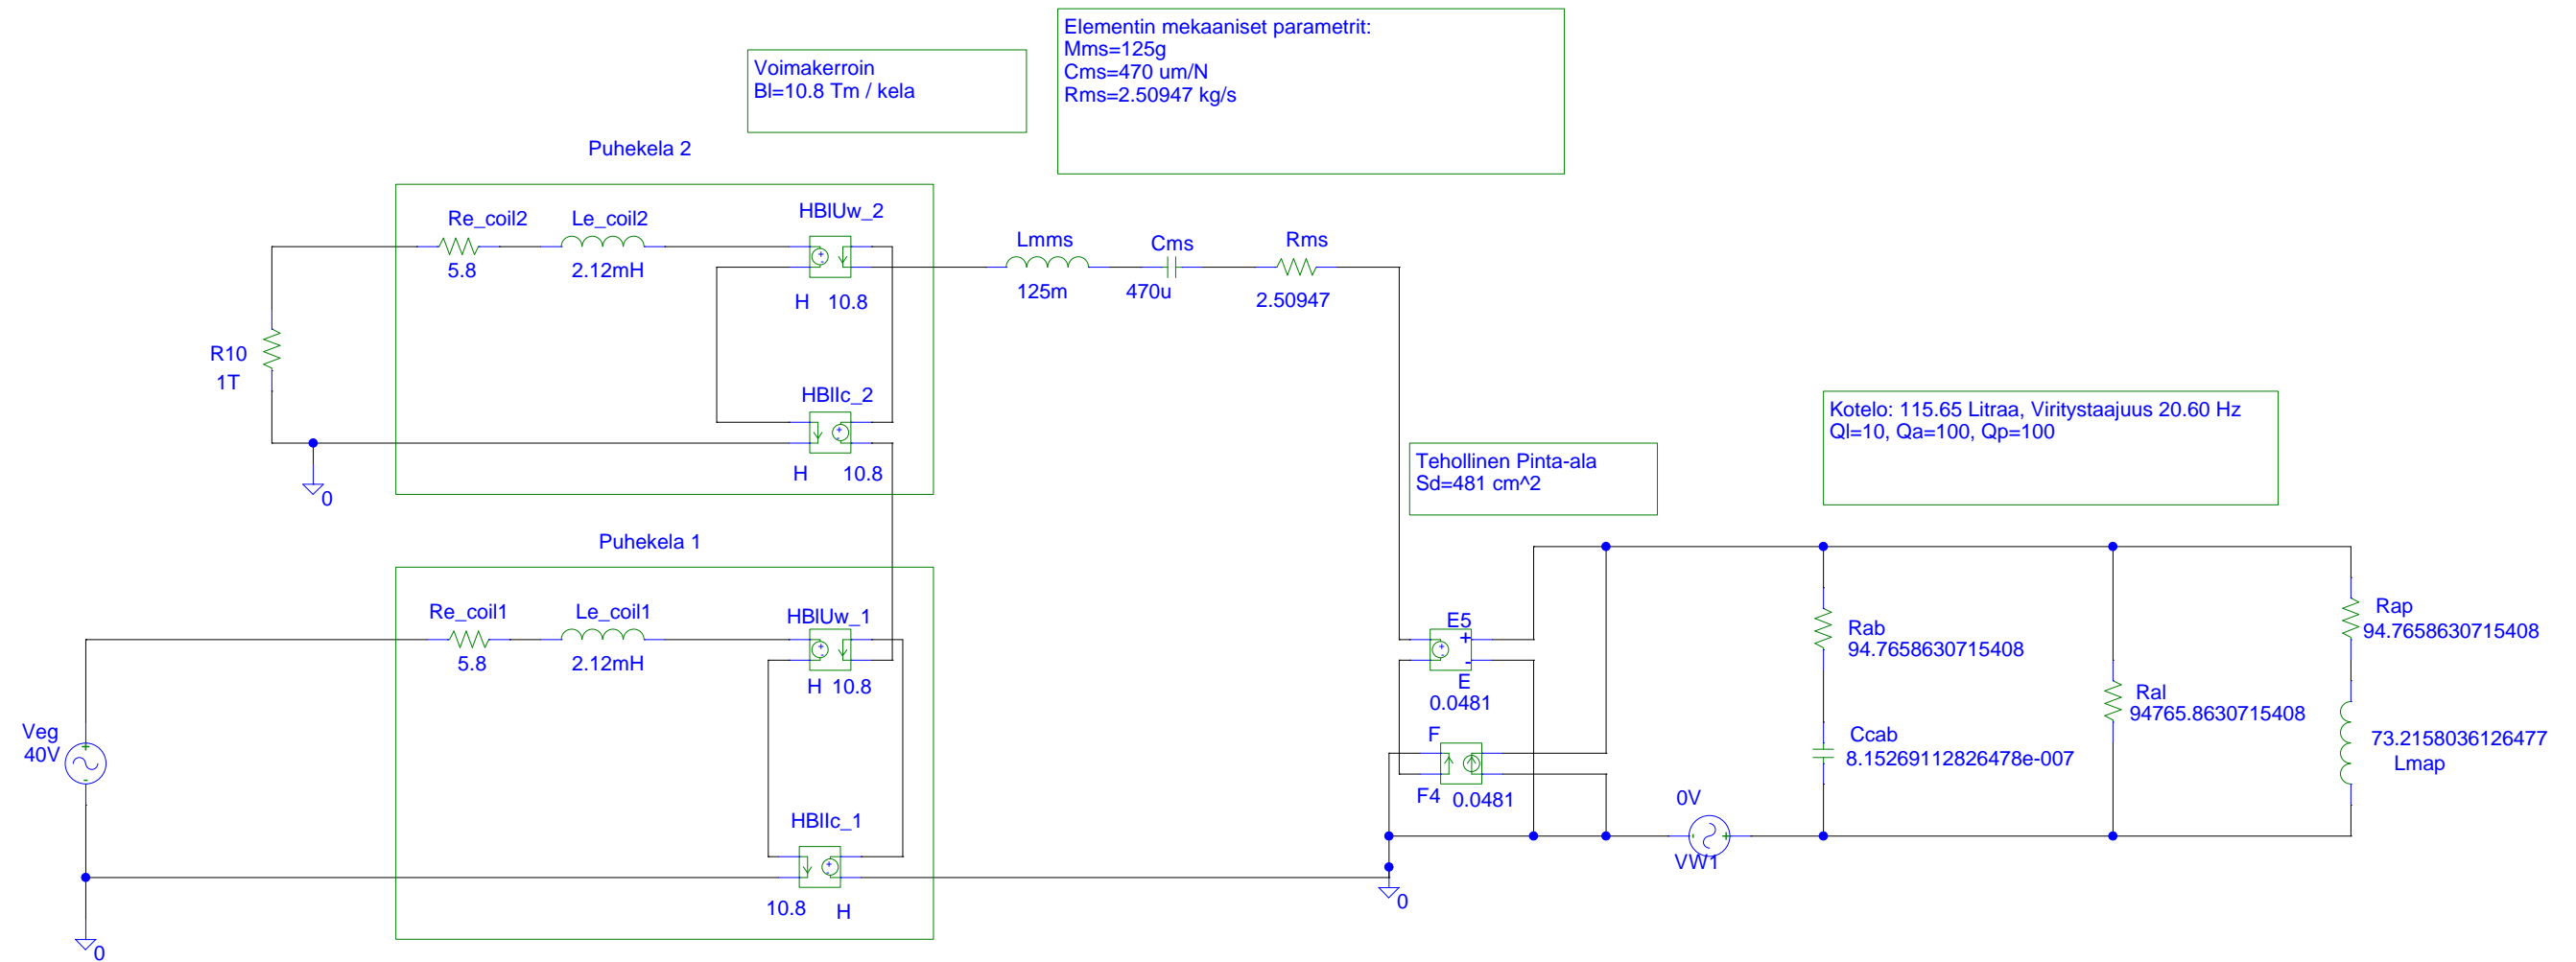

# Simulointimalli puhekelat sarjassa

Elementti: Adire Audio Shiva

(A) DVC\_Experiment.dat

# Simulointimalli toinen puhekela avoinna

Elementti: Adire Audio Shiva

(A) DVC\_Experiment.dat

# Simulointimalli toinen puhekela oikosuljettuna

Elementti: Adire Audio Shiva

(A) Otsikko