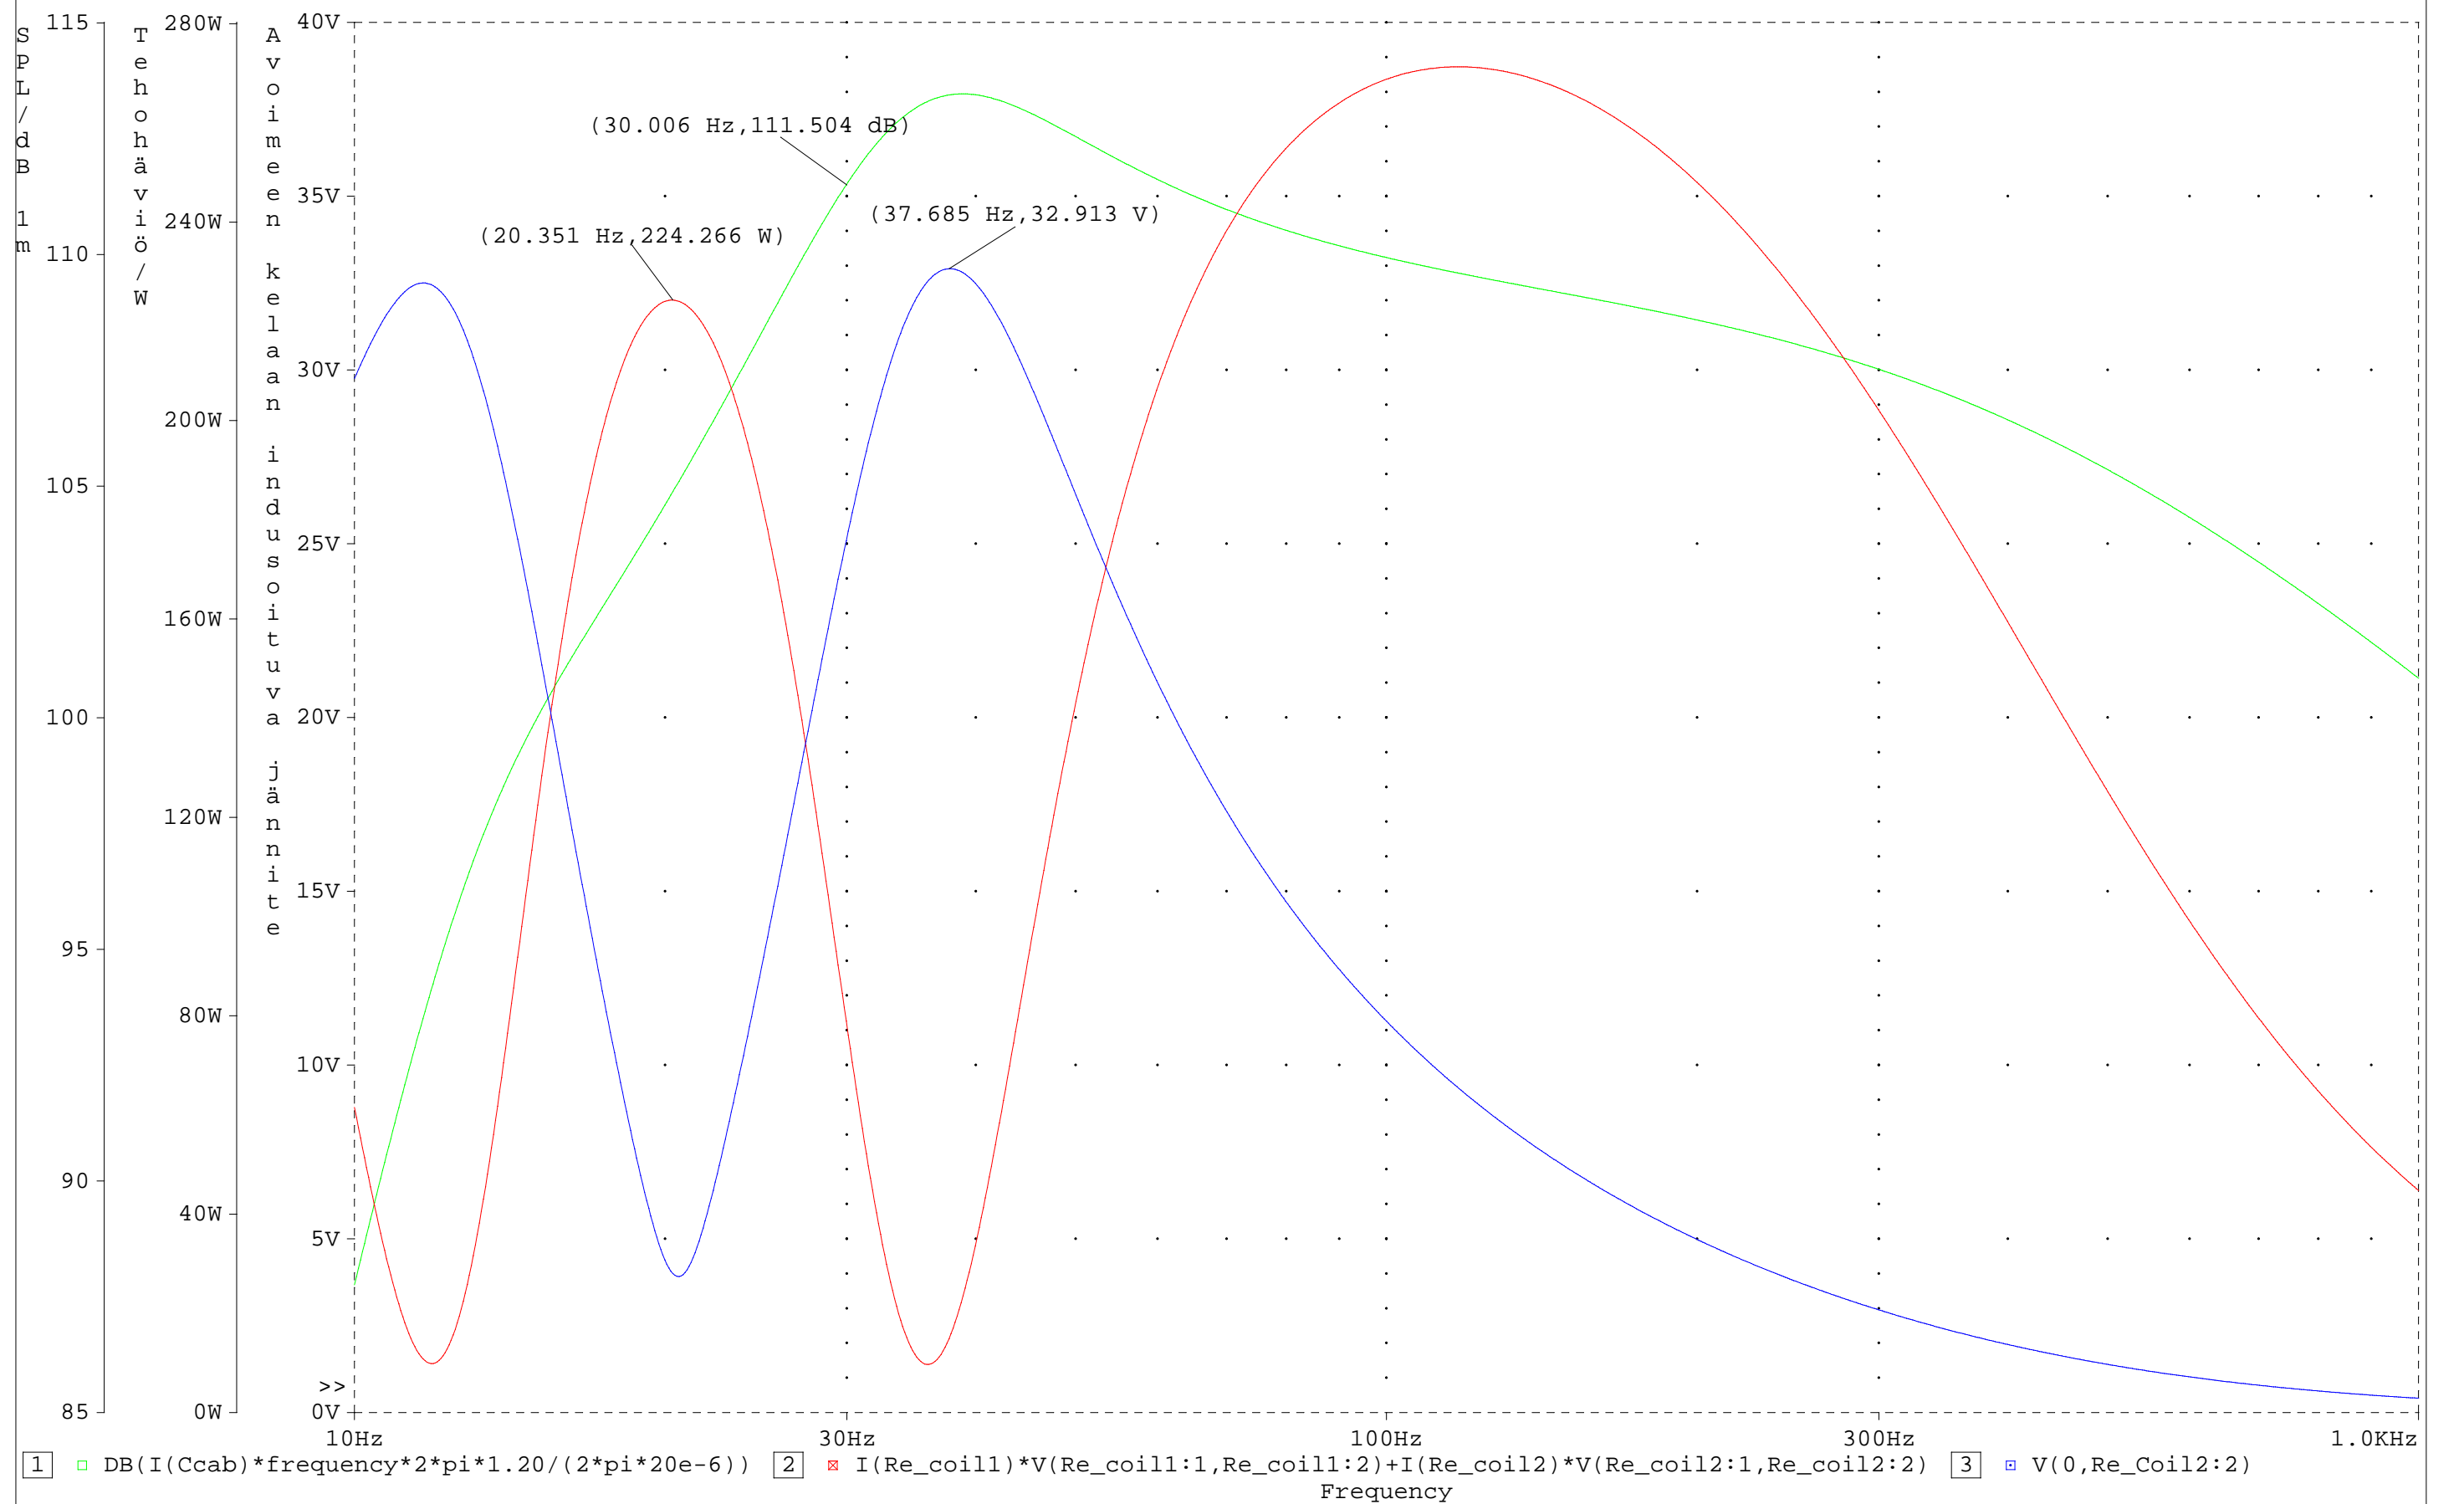

# Simulointimalli toinen puhekela avoinna

Elementti: Adire Audio Shiva

(A) DVC\_Experiment.dat