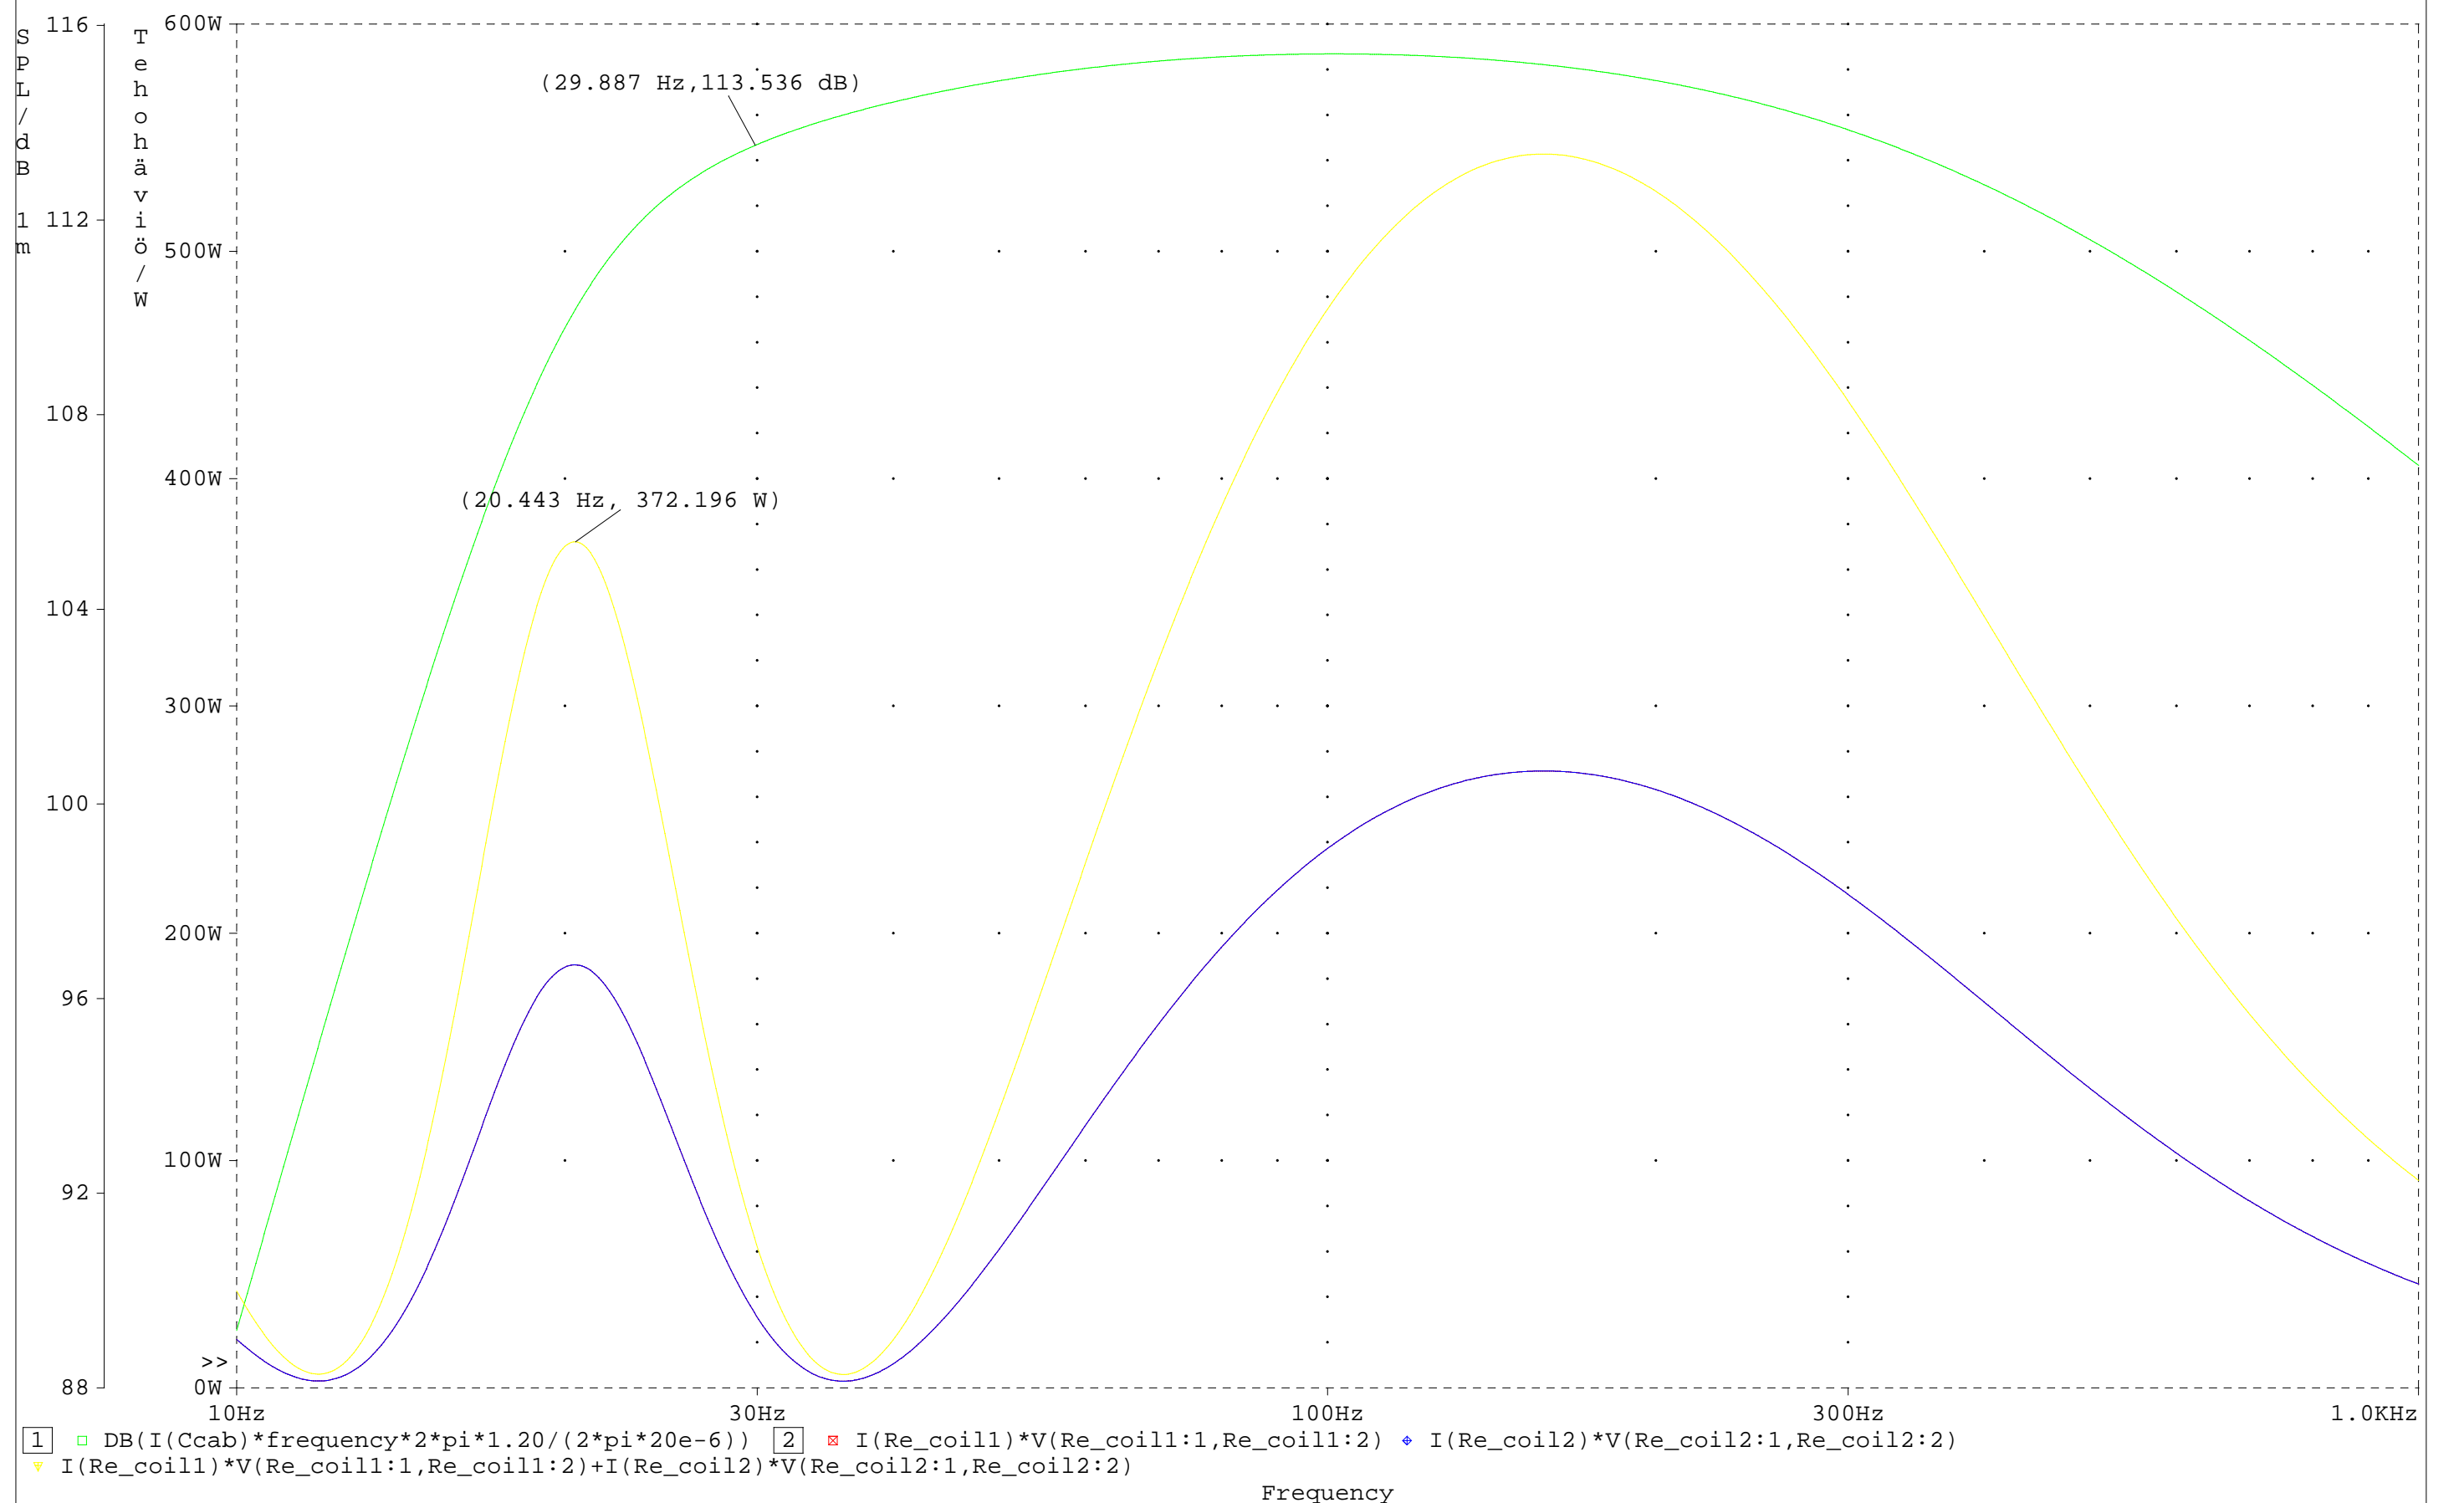

# Simulointimalli puhekelat rinnakkain

Elementti: Adire Audio Shiva

(A) DVC\_Experiment.dat