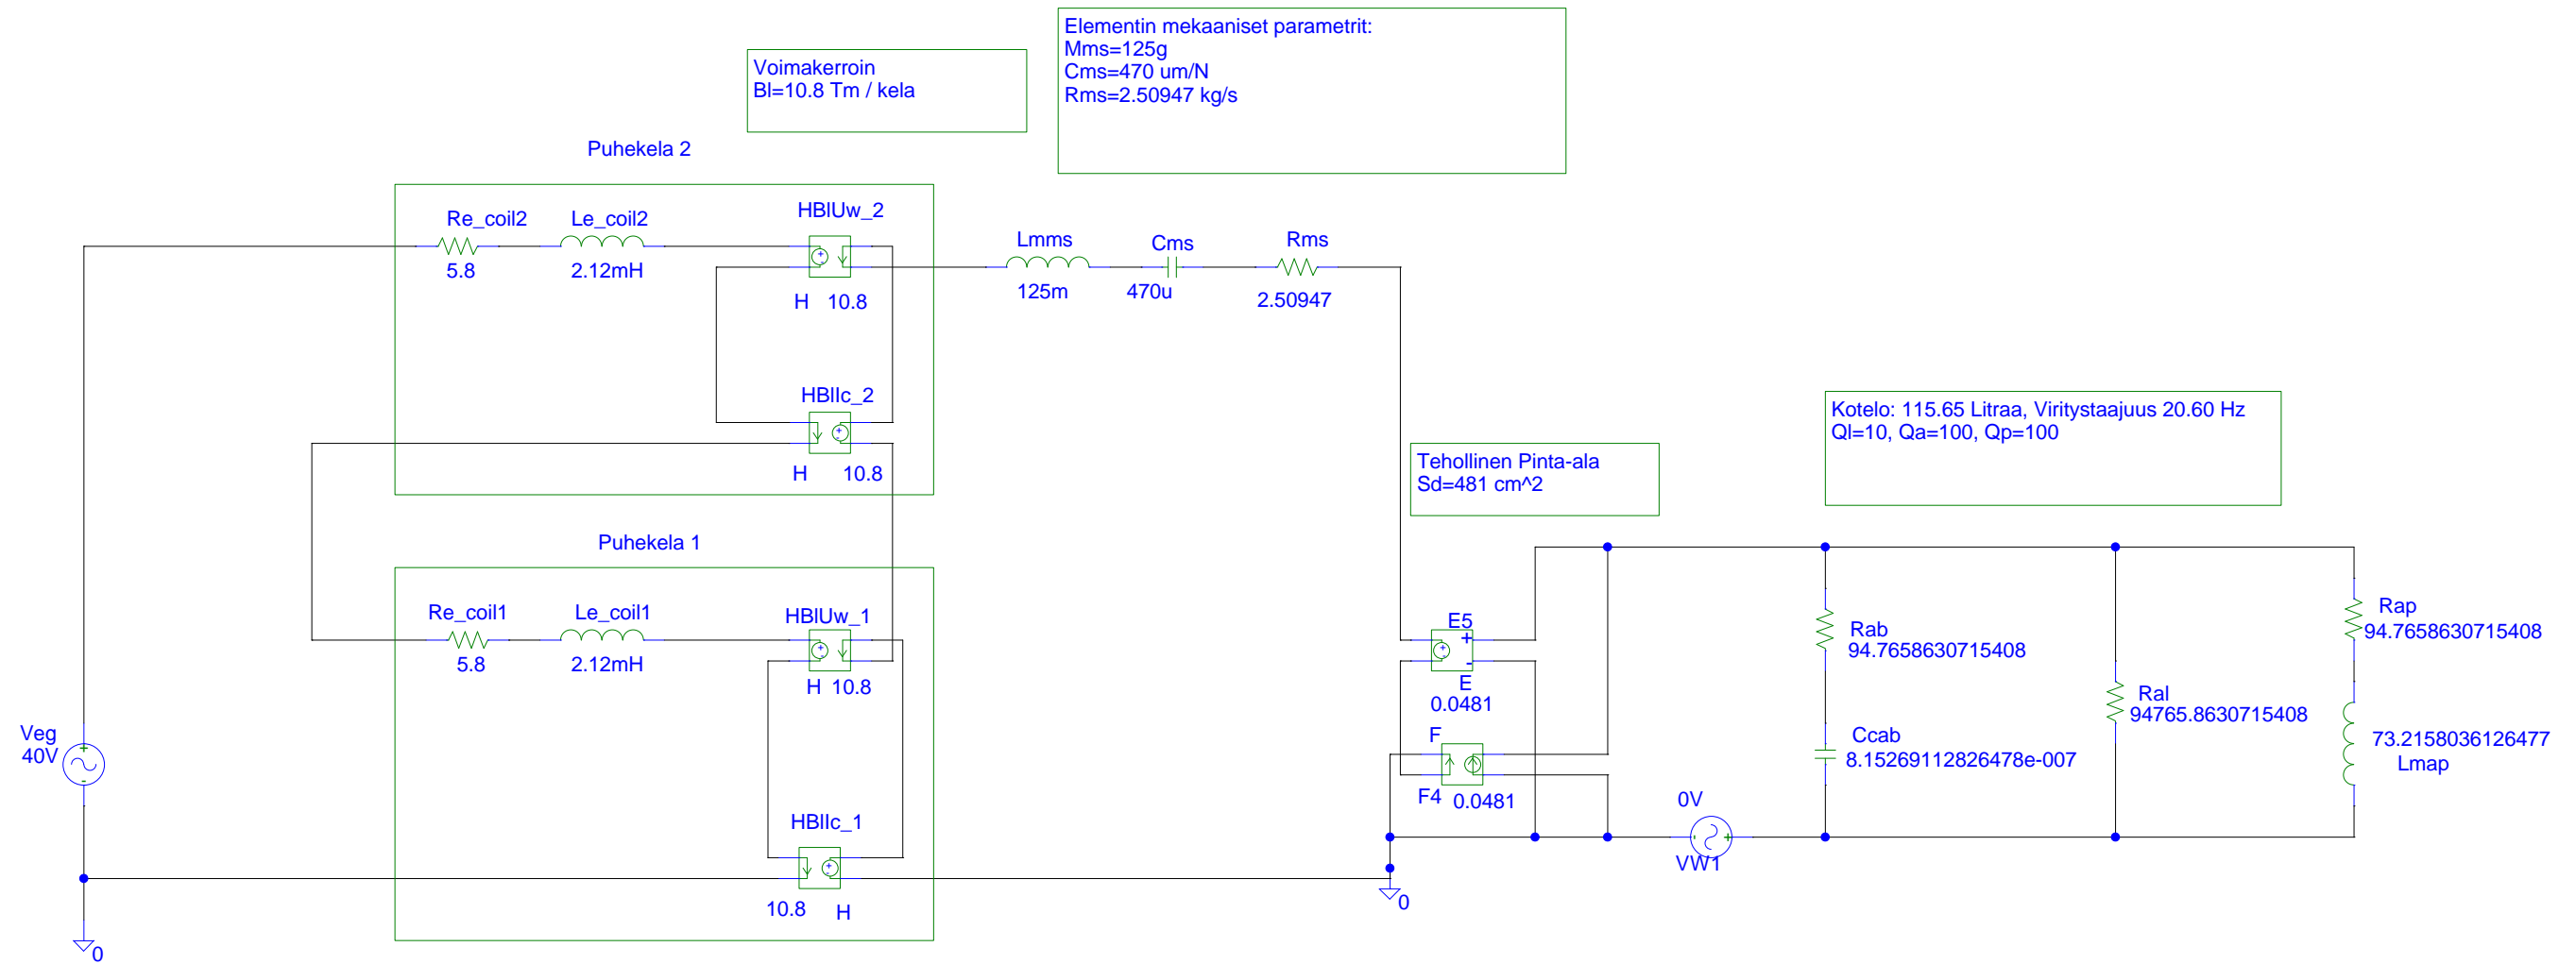

# Simulointimalli puhekelat rinnakkain

Elementti: Adire Audio Shiva

(A) DVC\_Experiment.dat

# Simulointimalli puhekelat sarjassa

Elementti: Adire Audio Shiva

(A) DVC\_Experiment.dat

# Simulointimalli toinen puhekela avoinna

Elementti: Adire Audio Shiva

(A) DVC\_Experiment.dat

# Simulointimalli toinen puhekela oikosuljettuna

Elementti: Adire Audio Shiva

(A) Otsikko