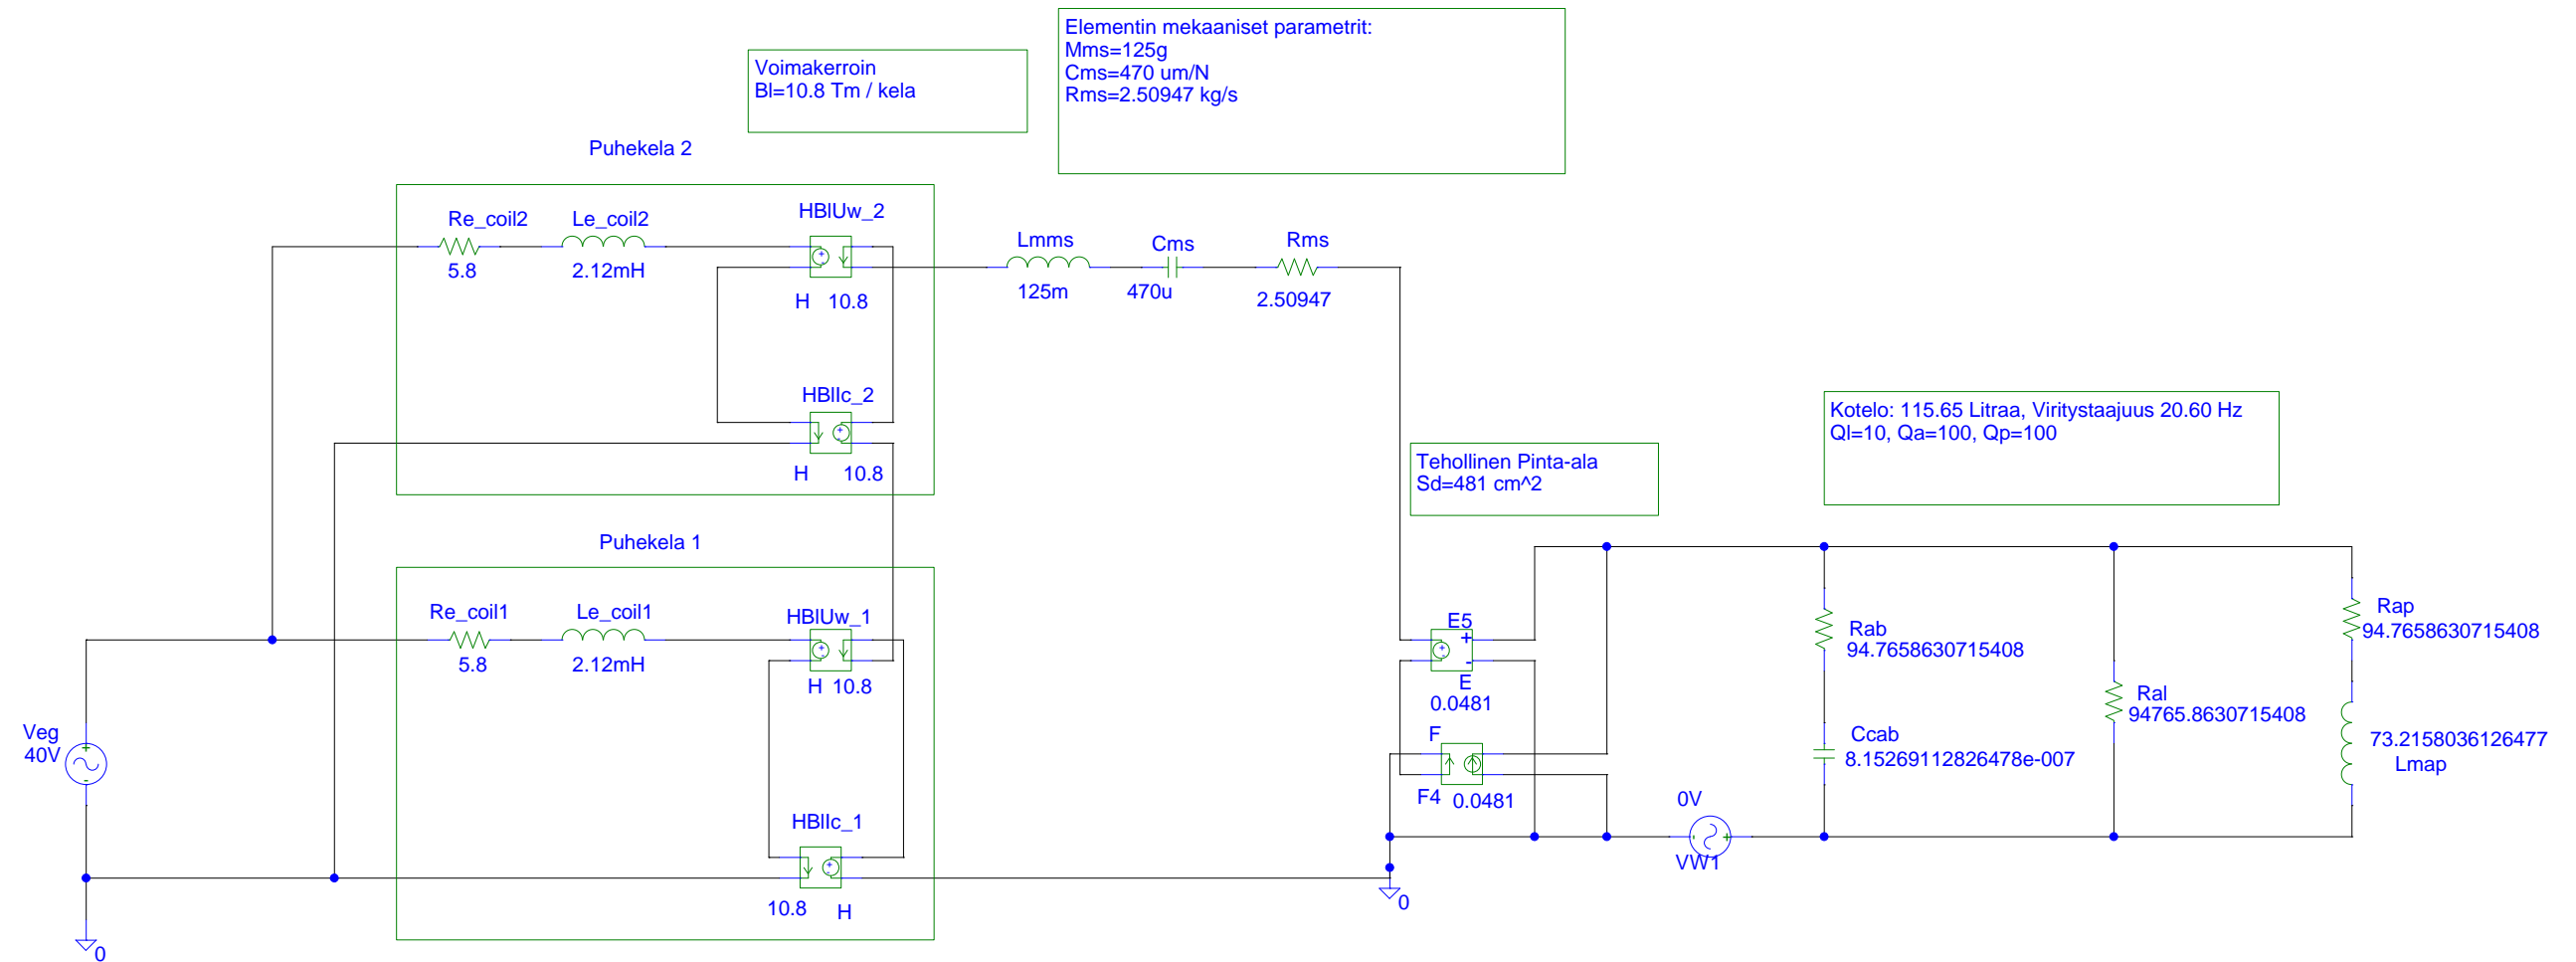

# Simulointimalli puhekelat rinnakkain

Elementti: Adire Audio Shiva

(A) DVC\_Experiment.dat

# Simulointimalli puhekelat sarjassa

Elementti: Adire Audio Shiva

(A) DVC\_Experiment.dat

# Simulointimalli toinen puhekela avoinna

Elementti: Adire Audio Shiva

(A) DVC\_Experiment.dat

# Simulointimalli toinen puhekela oikosuljettuna

Elementti: Adire Audio Shiva

(A) Otsikko